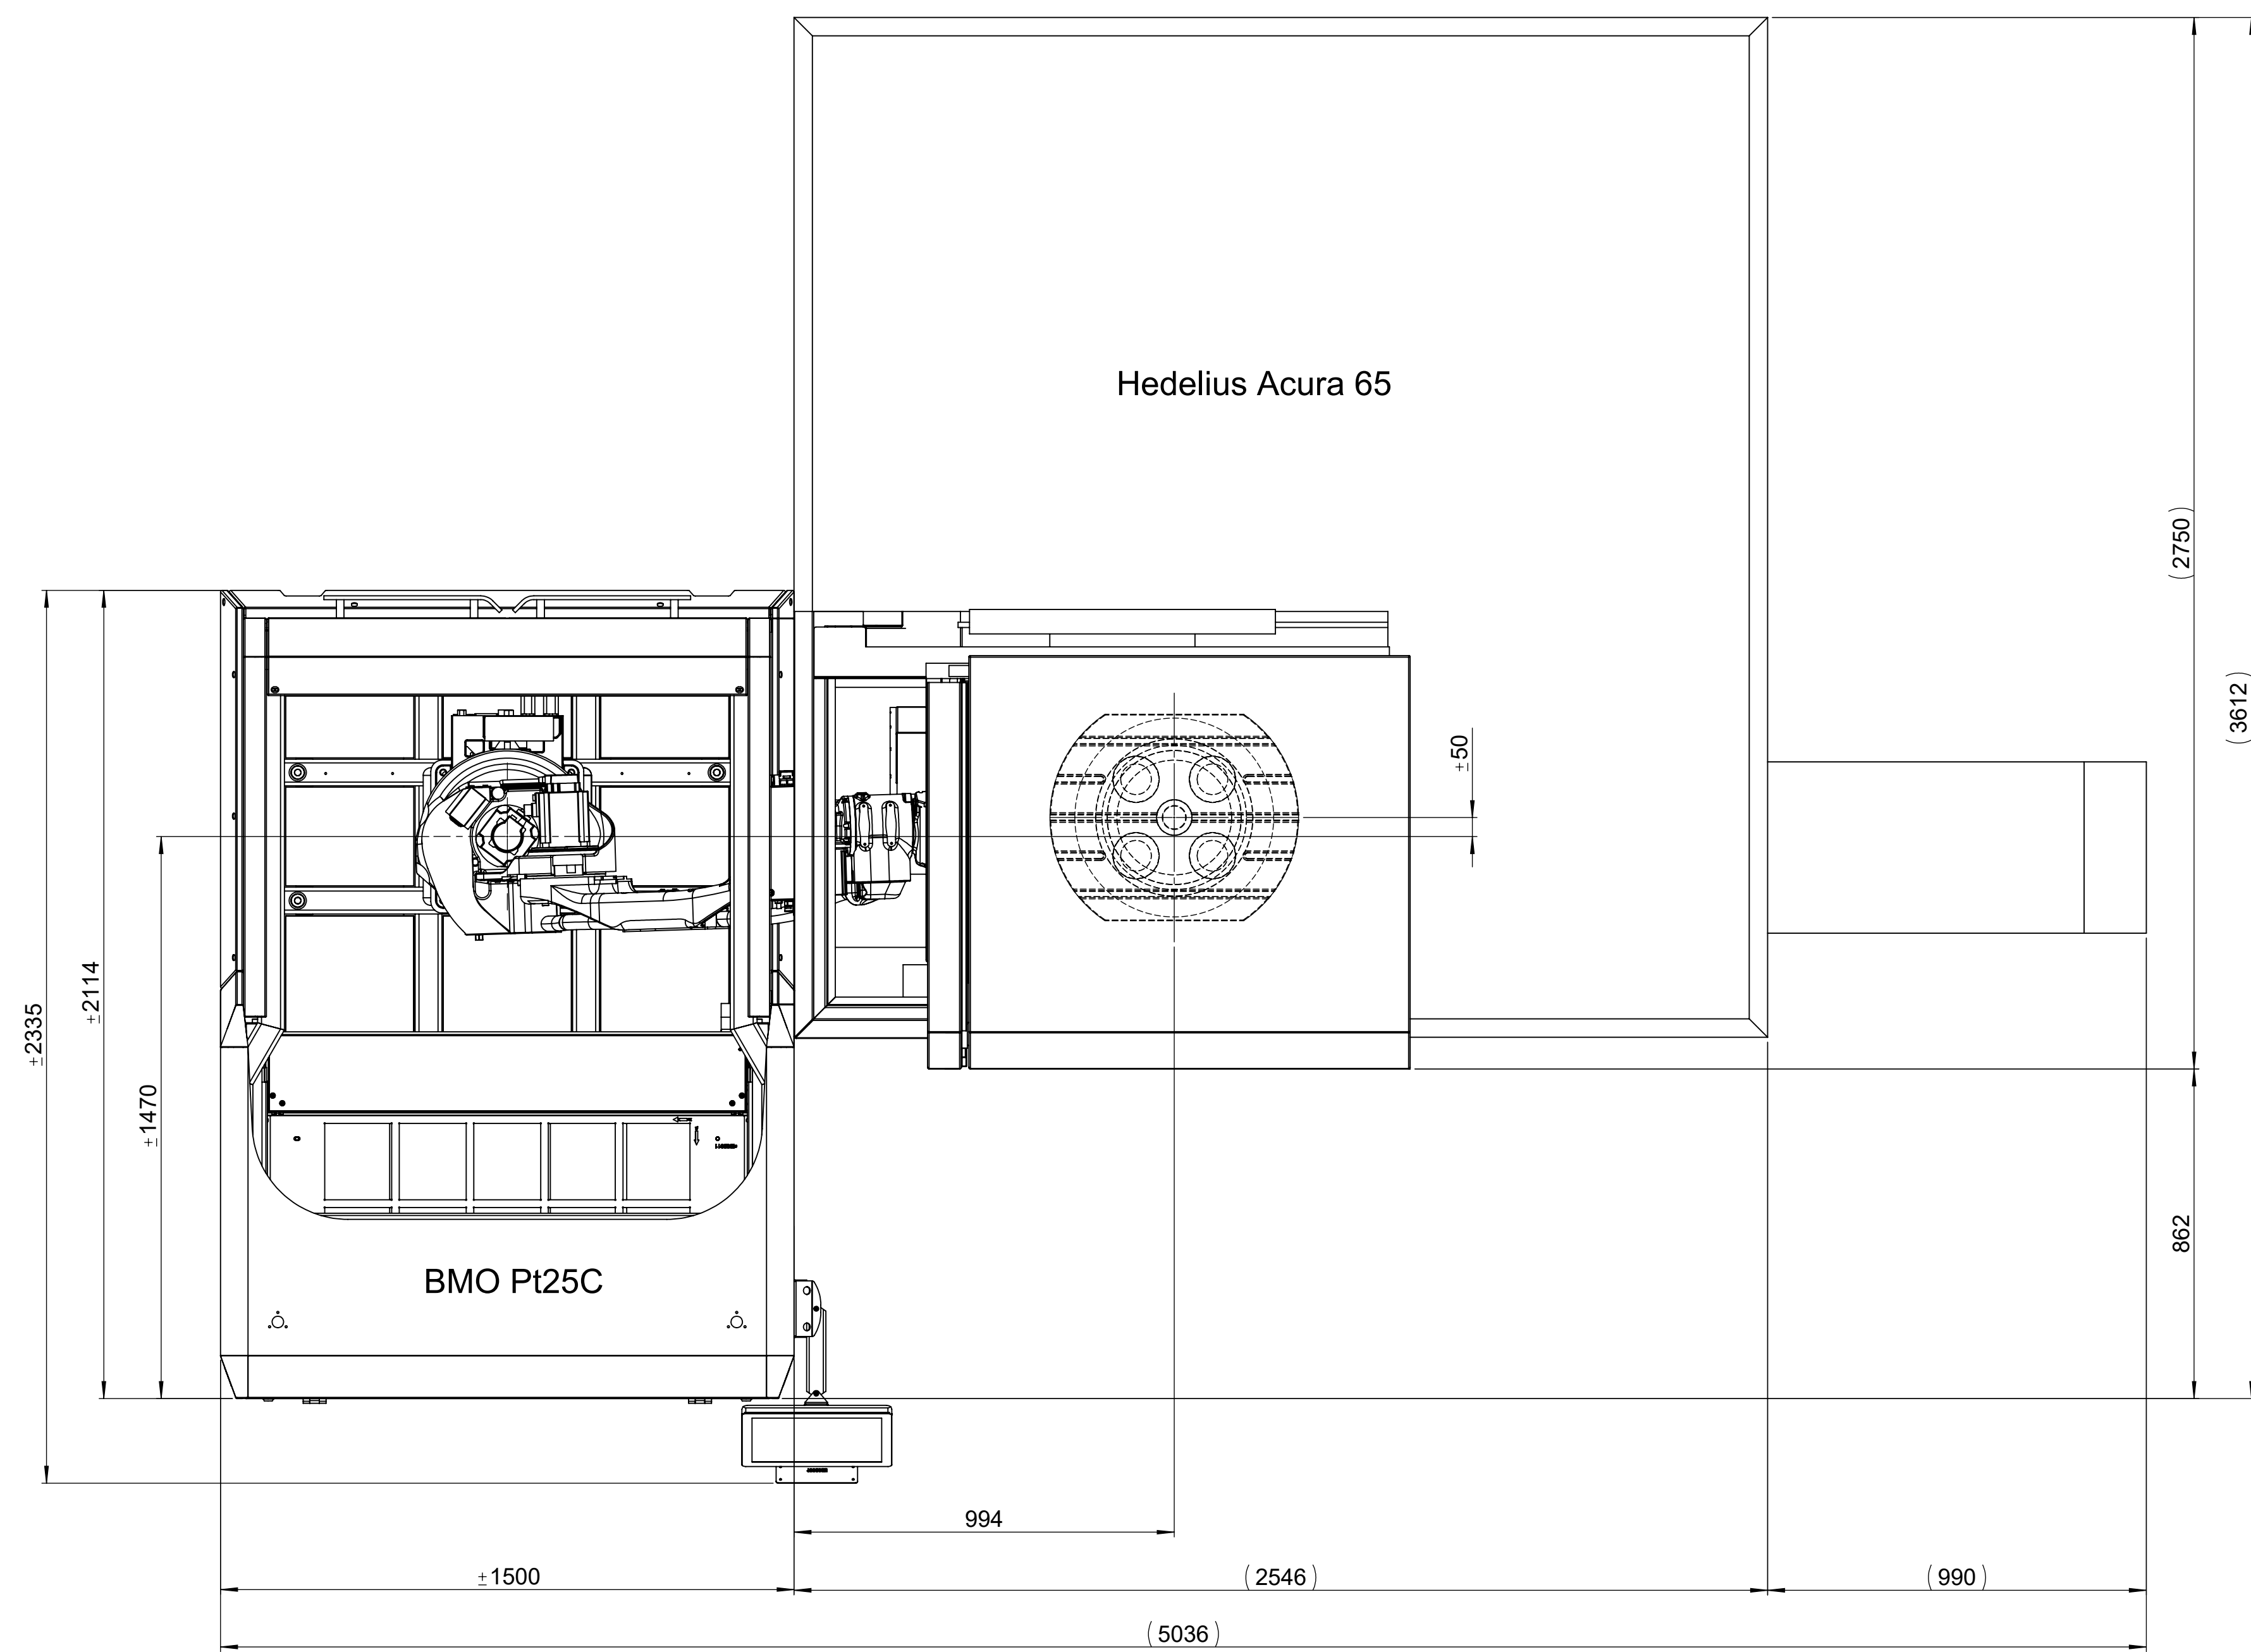

Rev.	ZONE	Description	DATE	Approved
1		Sheet 2 toegevoegd voor installatie	28-8-2019	R.C.

Description	Drawn	Project
Pt25C - Hedelius Acura 65	P.J.	
Materiaal	Zie monsch	Stand
Taal		Scale
		Scale: 1:25
		Sheet No: 1/11
		Weight: 0,0 kg
		Revision: 0