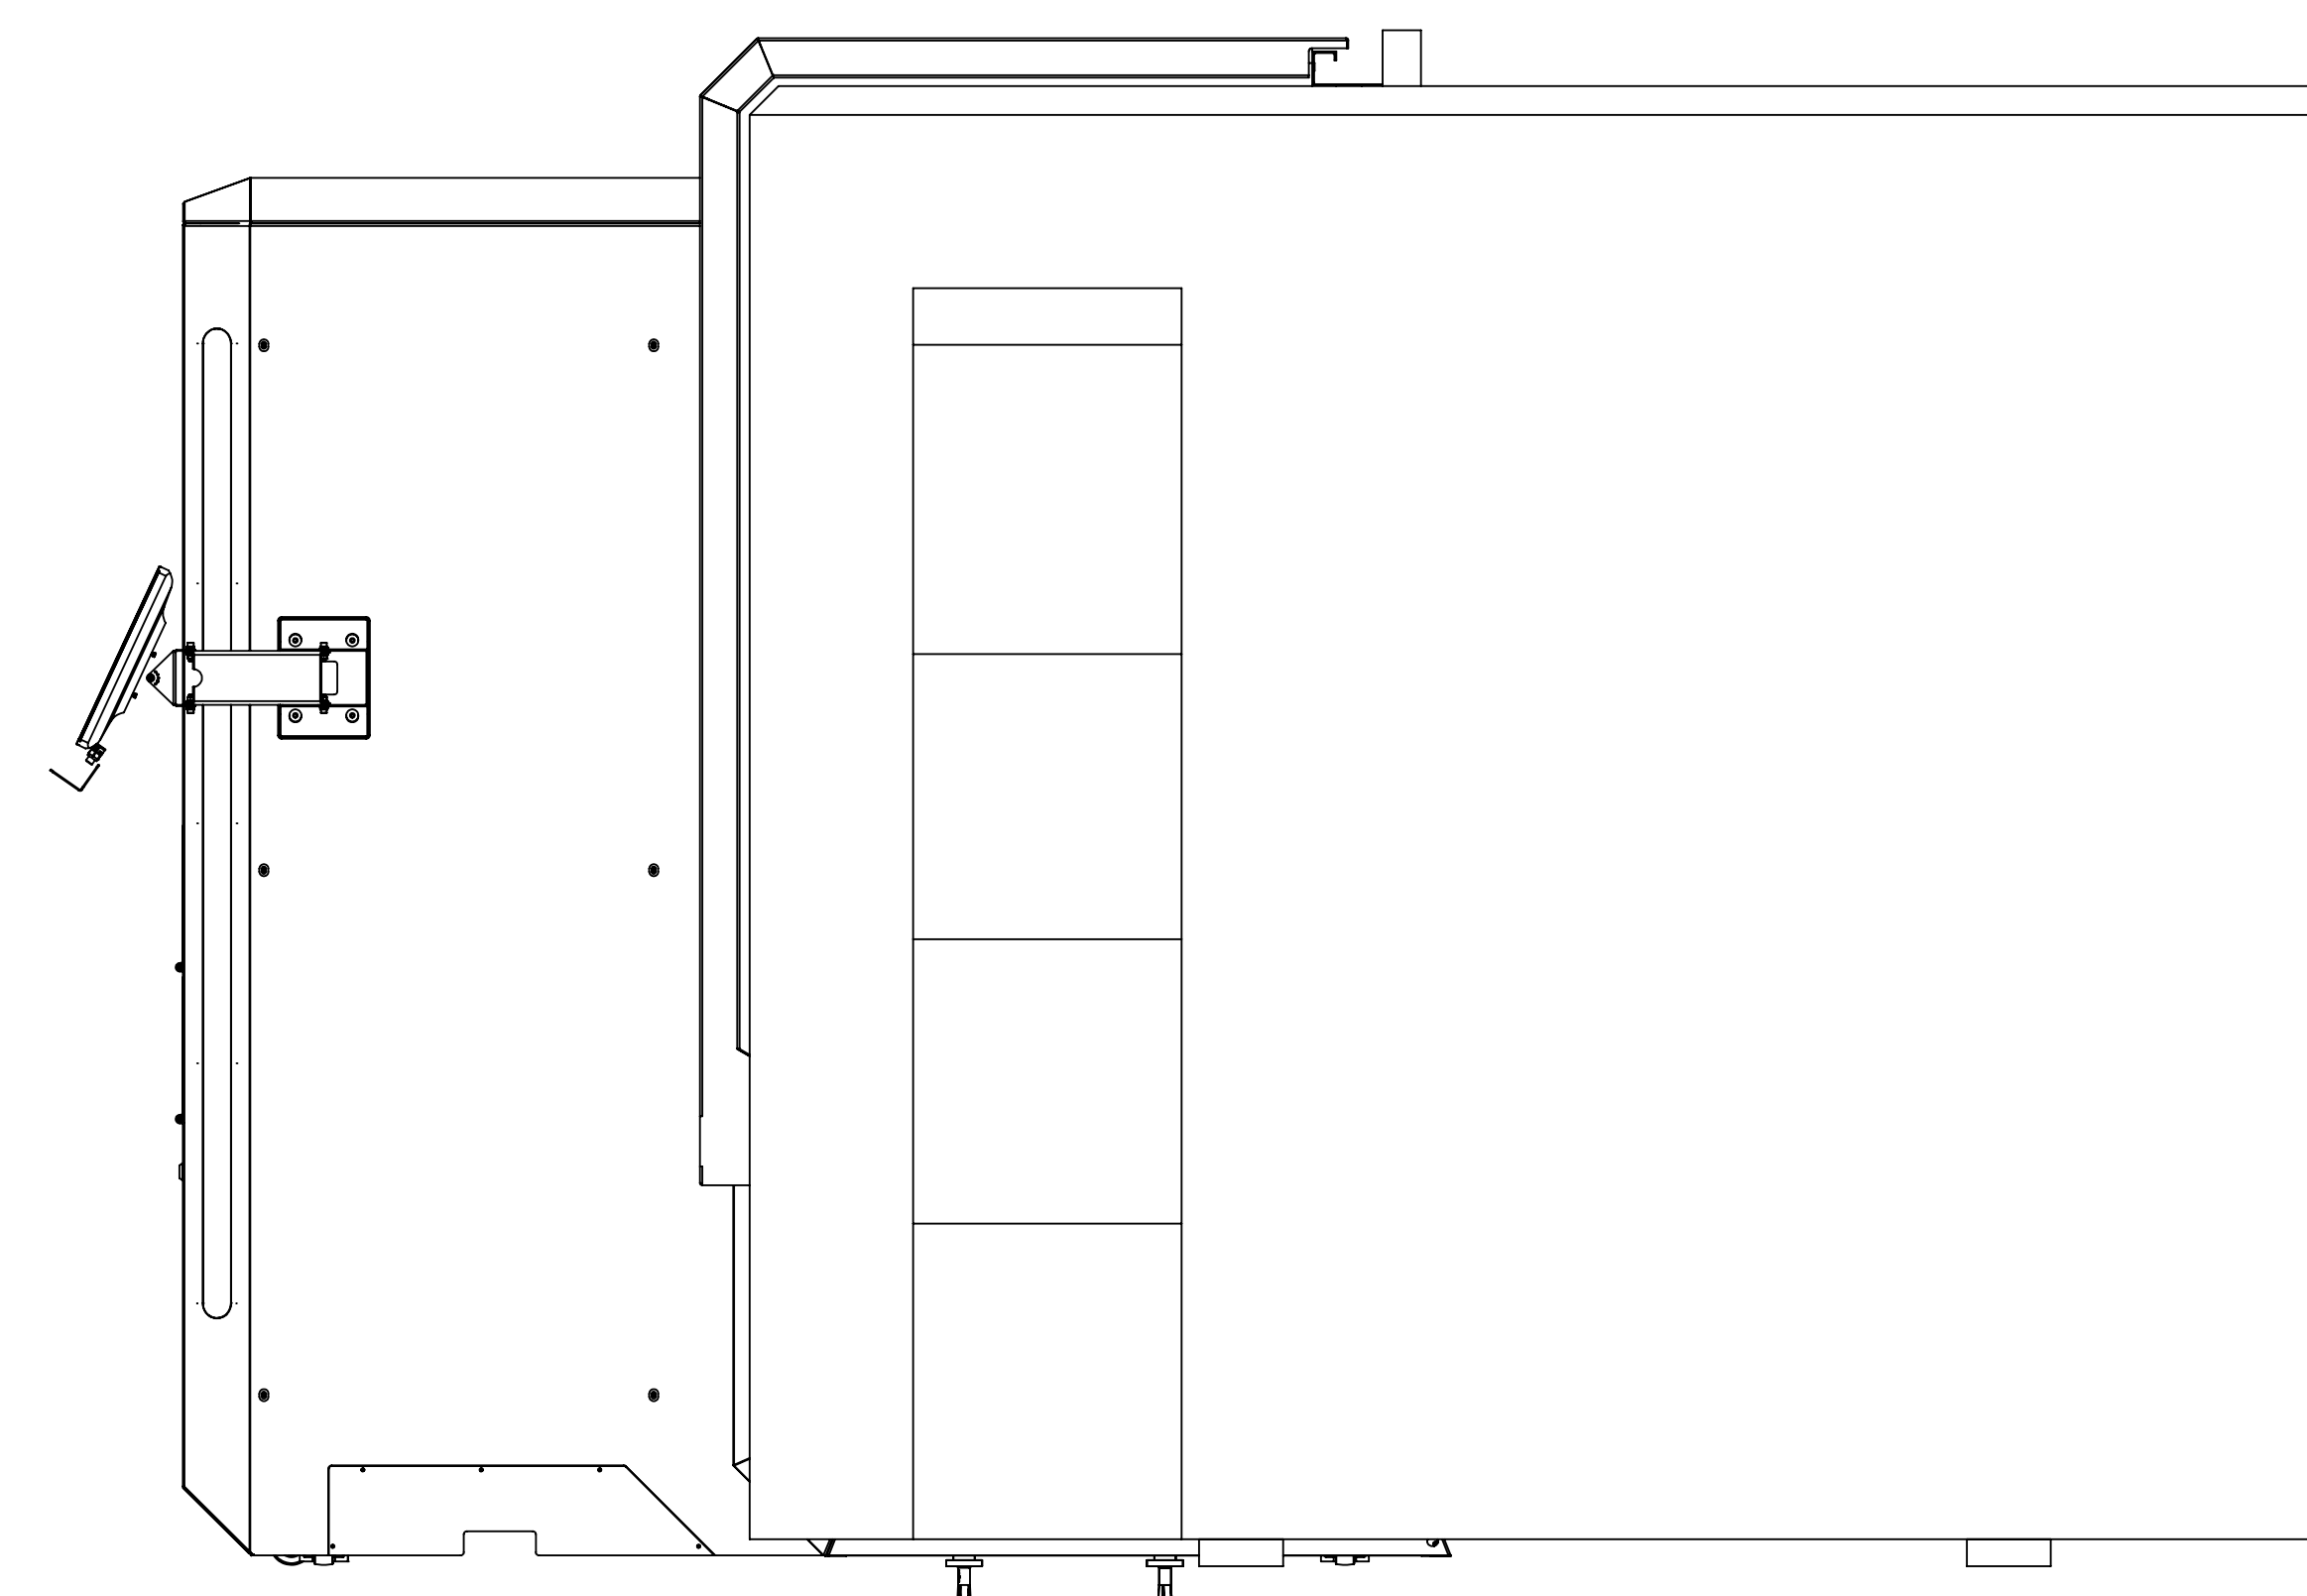

Rev.	ZONE	Description	DATE	Approved
1		Sheet 2 toegevoegd voor installatie	28-8-2019	R.C.

Description	Drawn	Project
Pt25C - Hedelius Acura 65	P.J.	
Materiaal	Zie monsch	Stand
Taal		Scale
		Scale: 1:25
		Sheet No: 1/11
		Weight: 0,0 kg
		Revision: 0