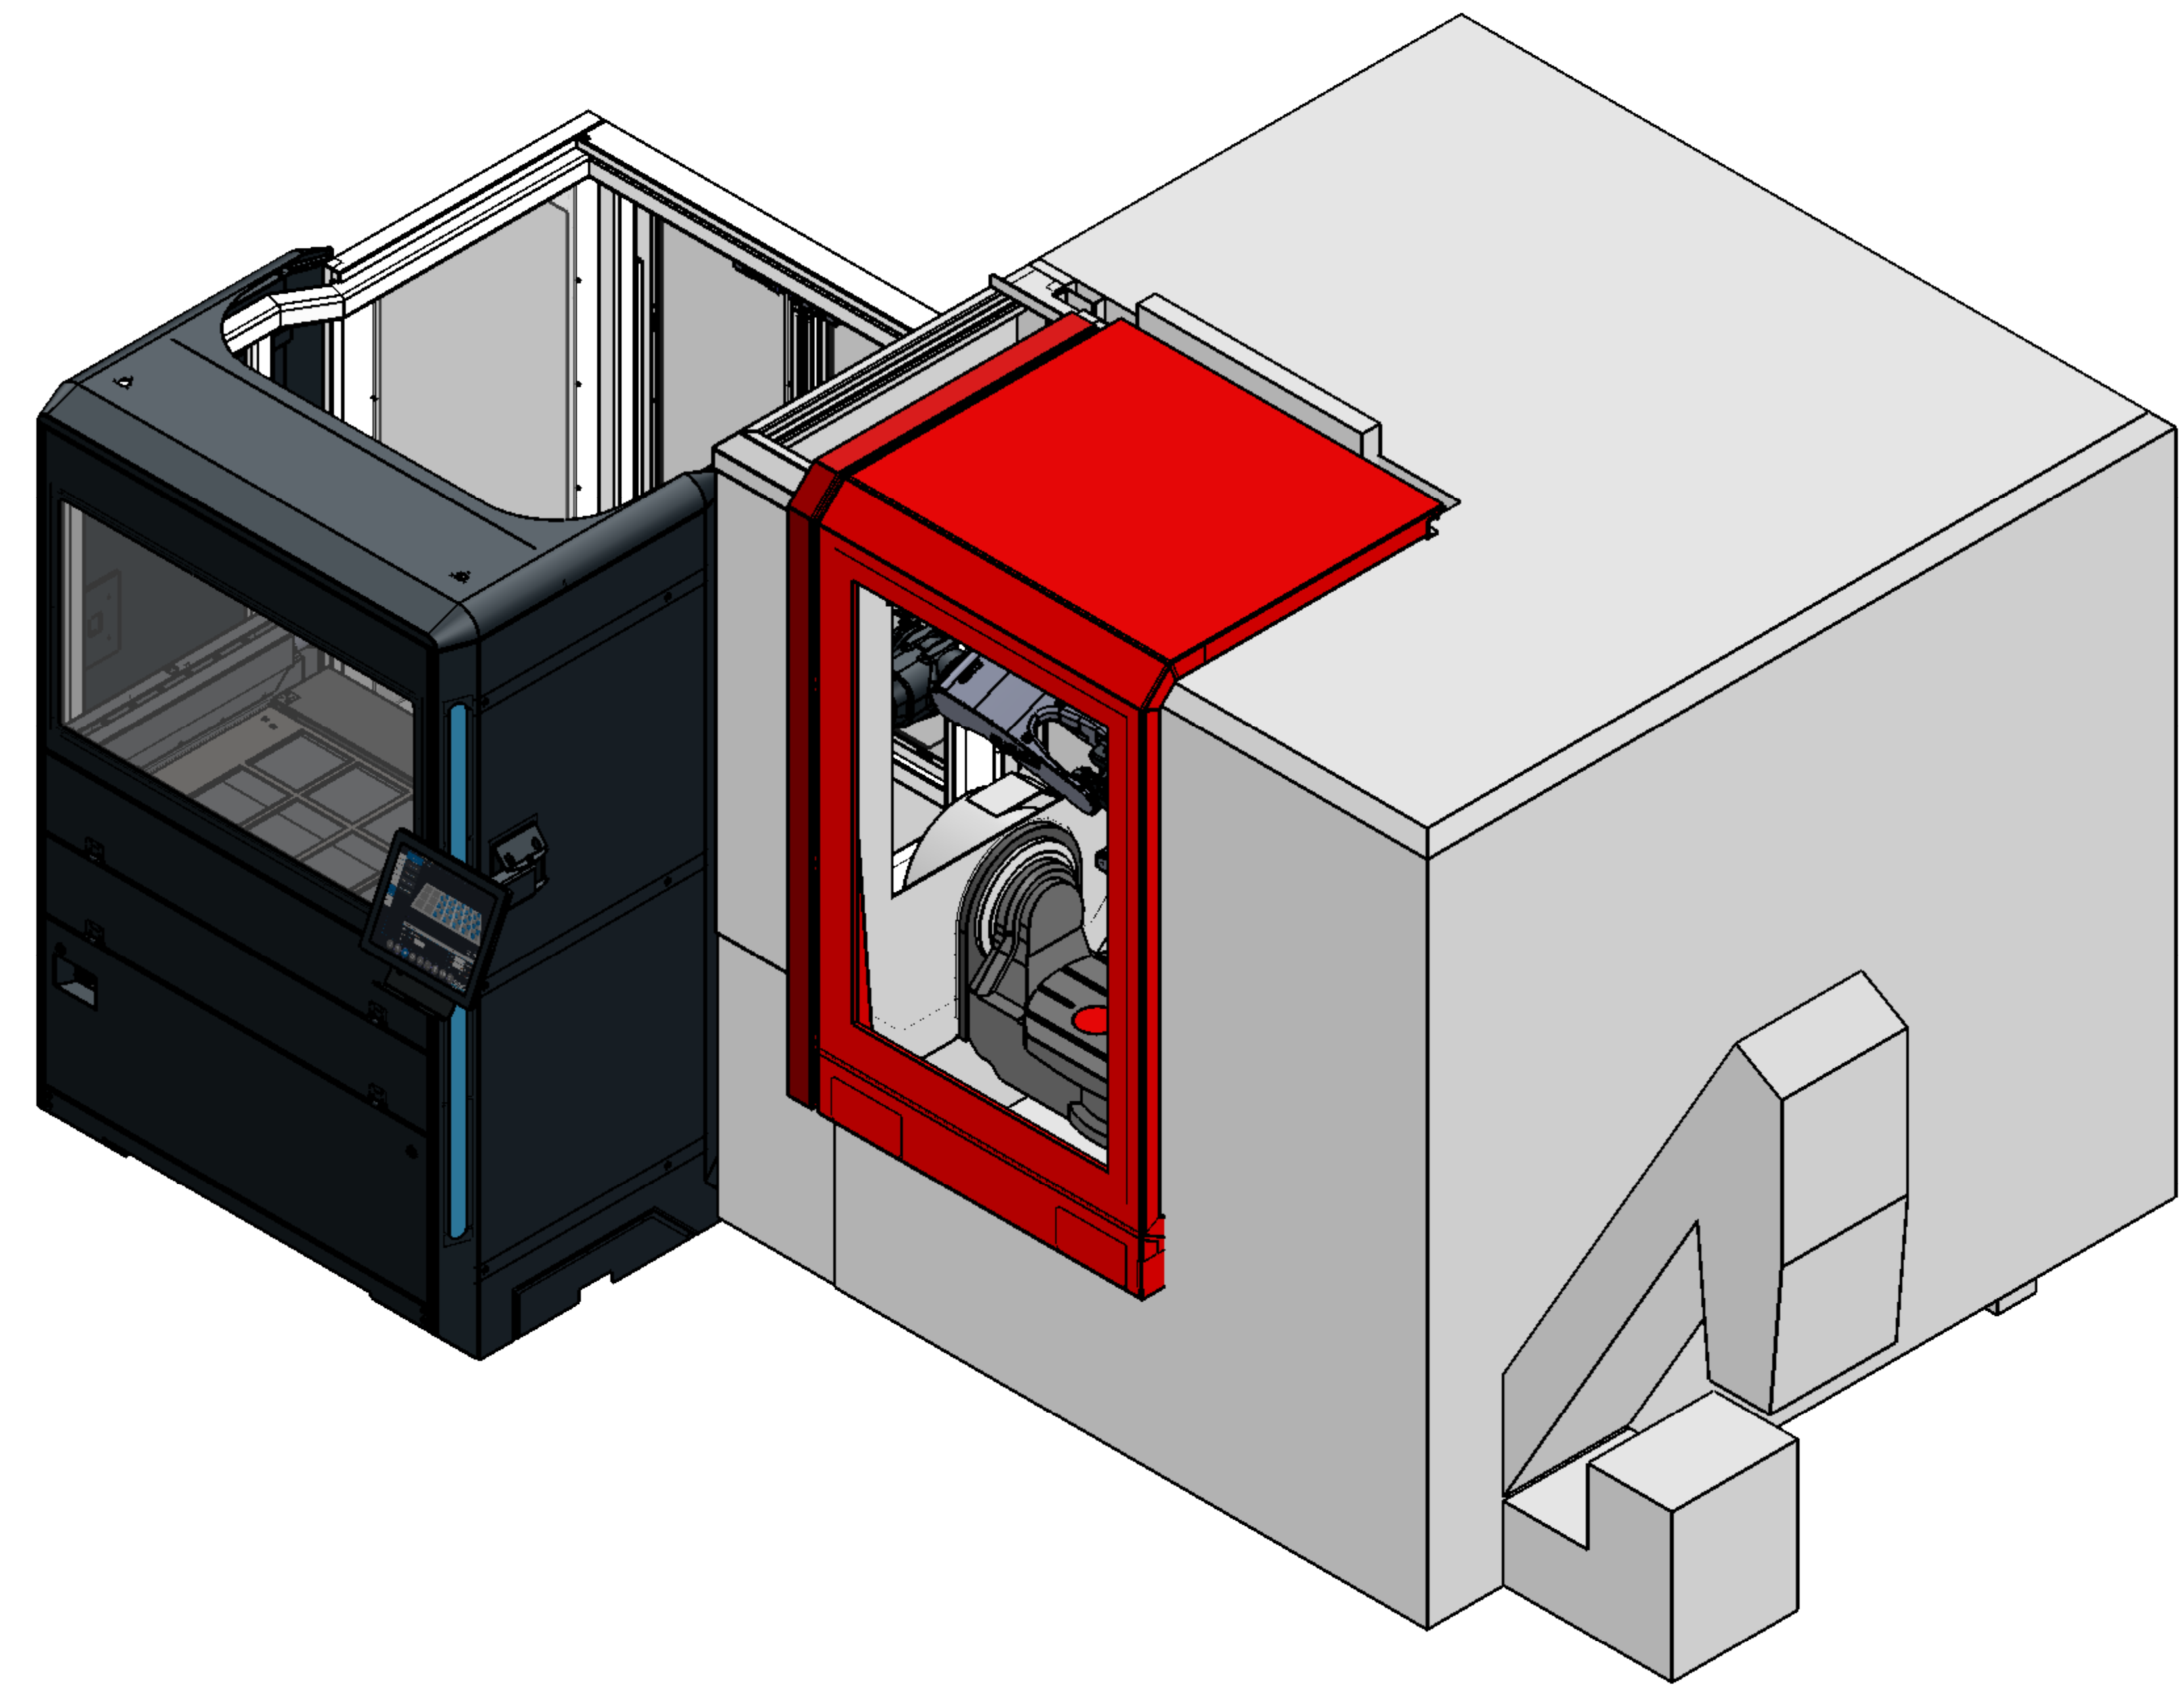

Rev.	ZONE	Description	DATE	Approved
1		Sheet 2 toegevoegd voor installatie	28-8-2019	R.C.

Description	Drawn	Project
Pt25C - Hedelius Acura 65	P.J.	
Materiaal	Zie monsch	Stand
Taal		Scale
		Scale: 1:25
		Sheet No: 1/11
		Weight: 0,0 kg
		Revision: 0