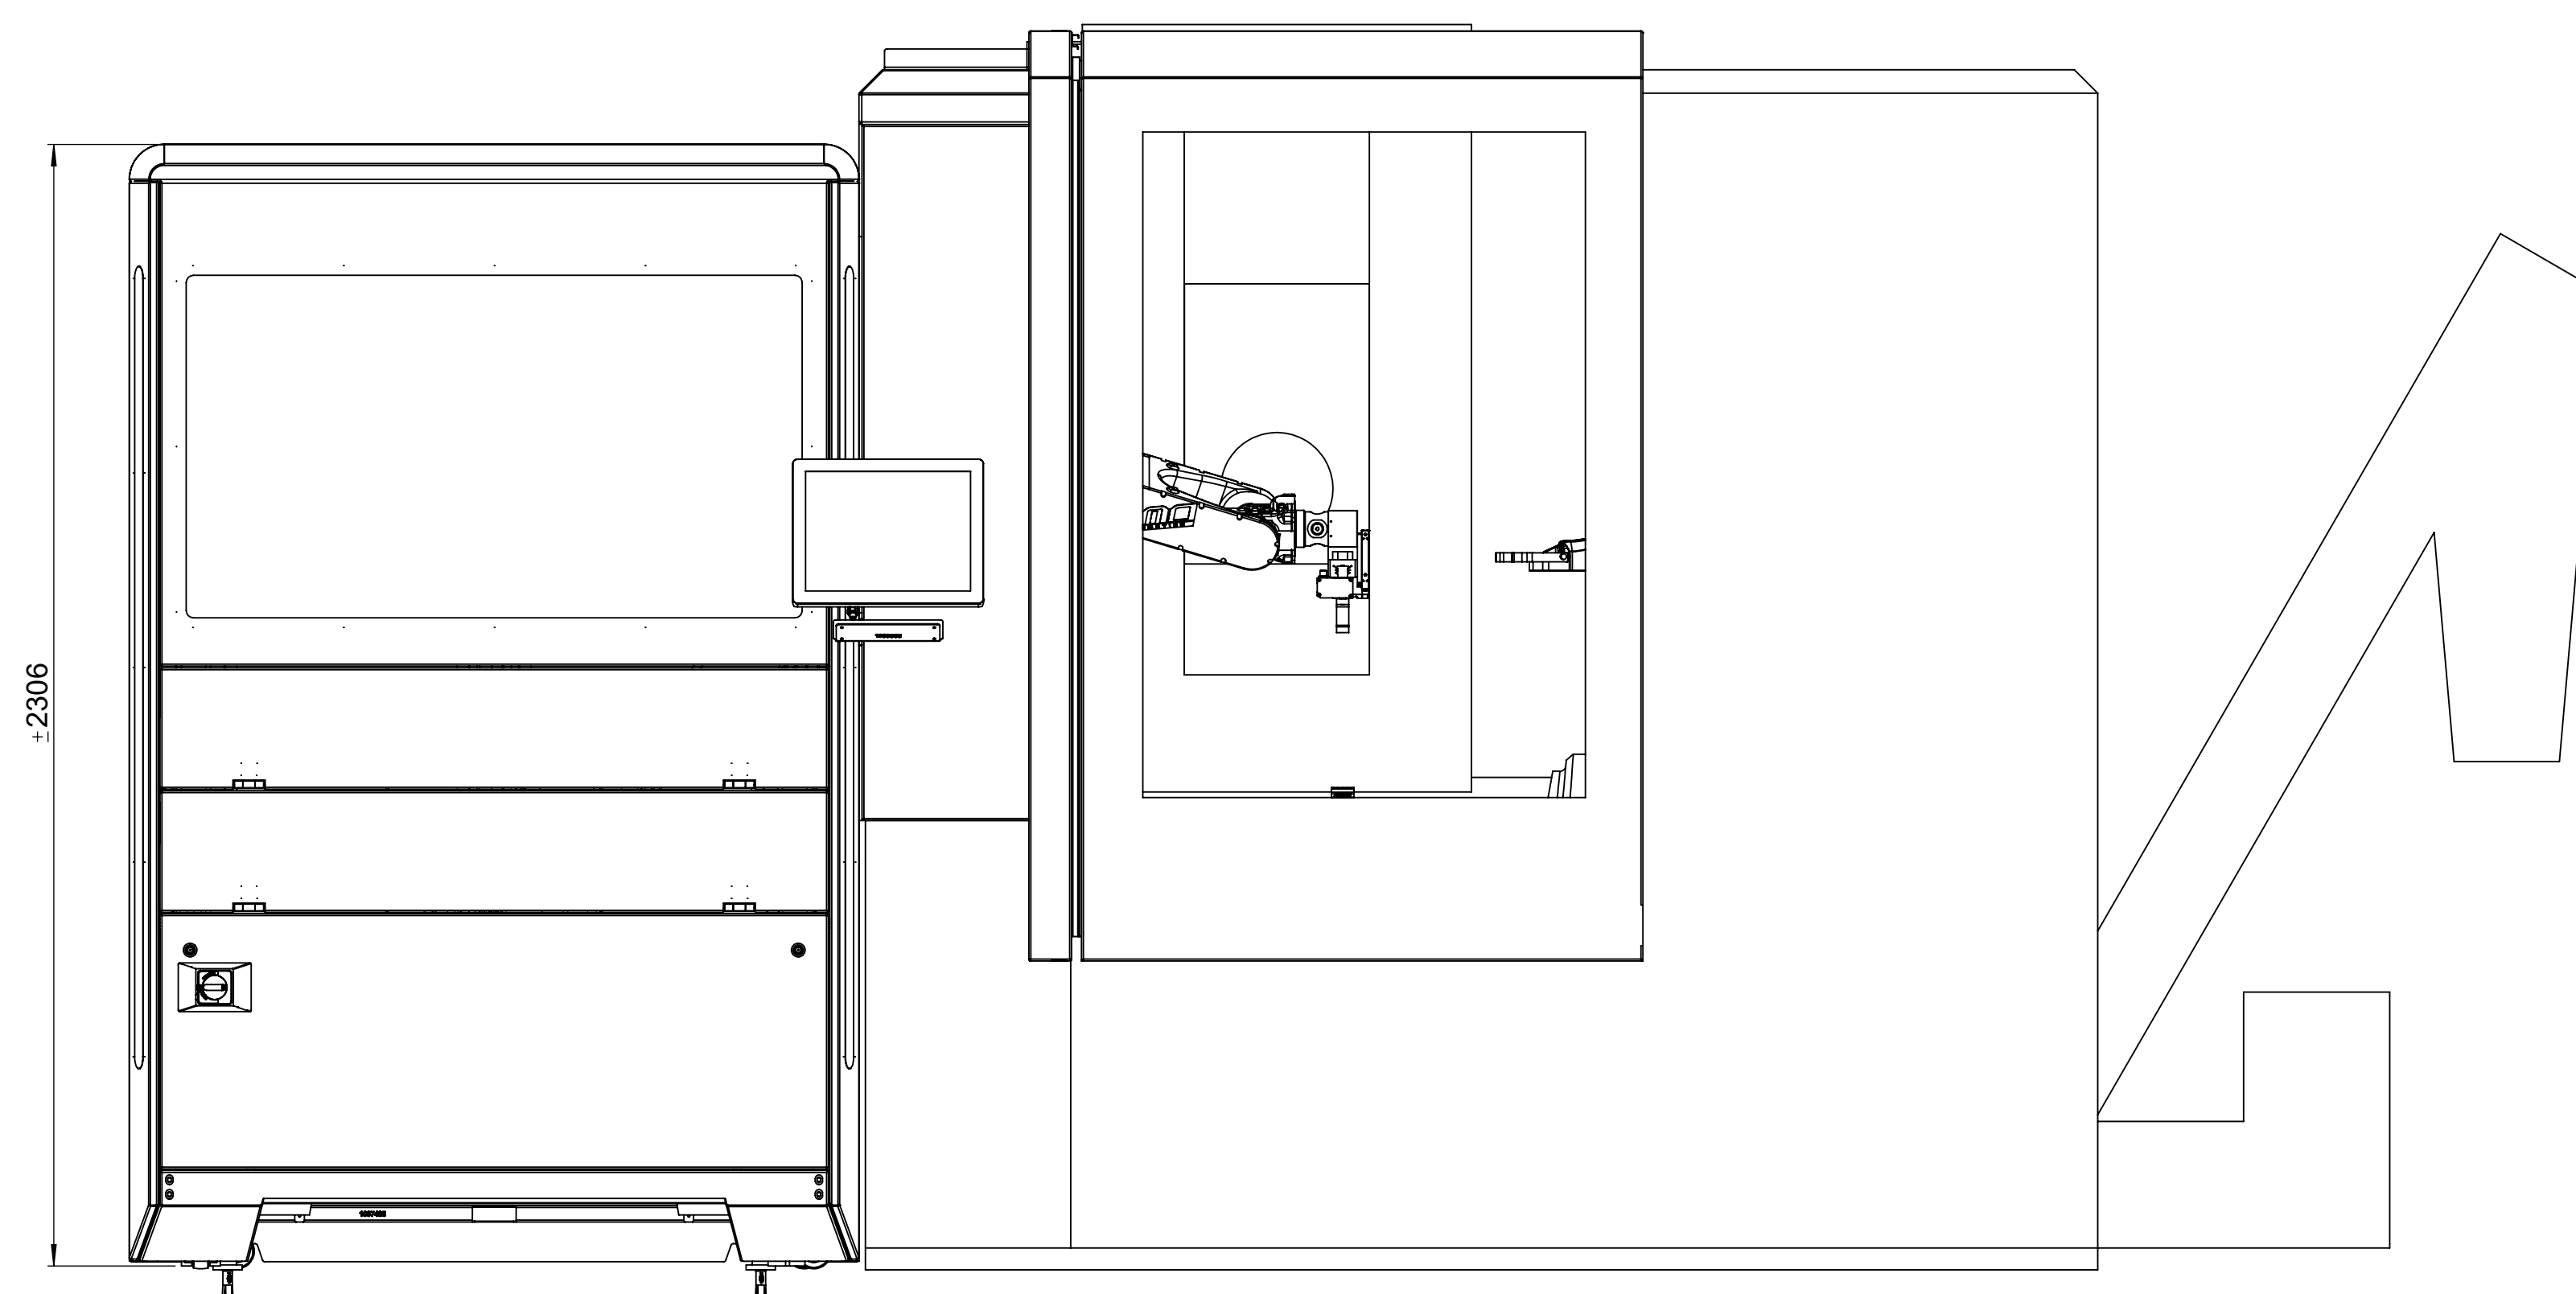

Rev.	ZONE	Description	DATE	Approved
1		Sheet 2 toegevoegd voor installatie	28-8-2019	R.C.

Description	Drawn	Project
Pt25C - Hedelius Acura 65	P.J.	
Materiaal	Zie monsch	Stand
Taal		Scale
		Scale: 1:25
		Sheet No: 1/11
		Weight: 0,0 kg
		Revision: 0